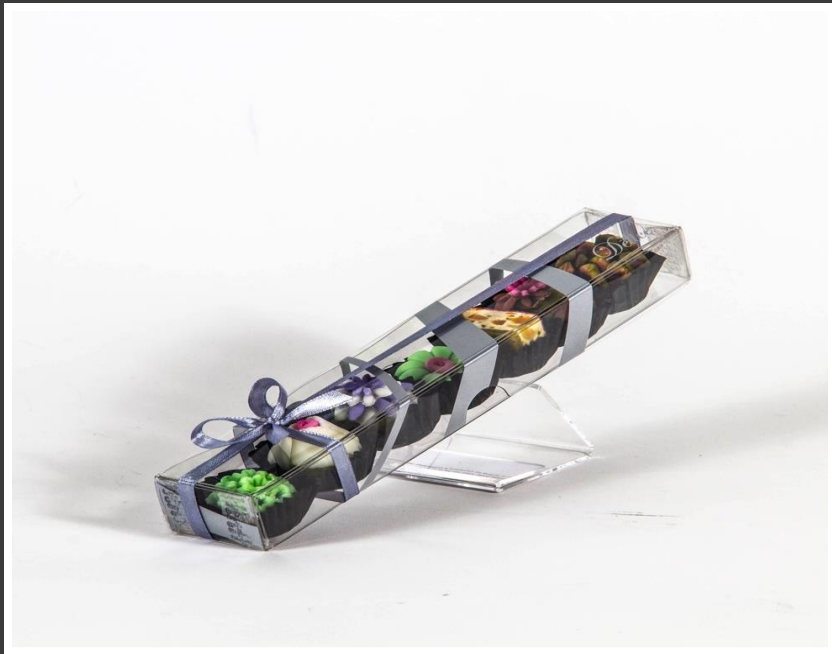

Retail: 650 AED

Corporate : 490 AED

Petit fours small /250 gr /42 dh
Petit fours big /500gr /84 dh

Mix sweets / 7 pcs/20 dh

Mix sweets 4 pcs / 12 dh

Mix sweets 7 pcs /22 dh

Mini mac 10 10 pcs /35 dh

Mac 15 / 15 pcs/65dh