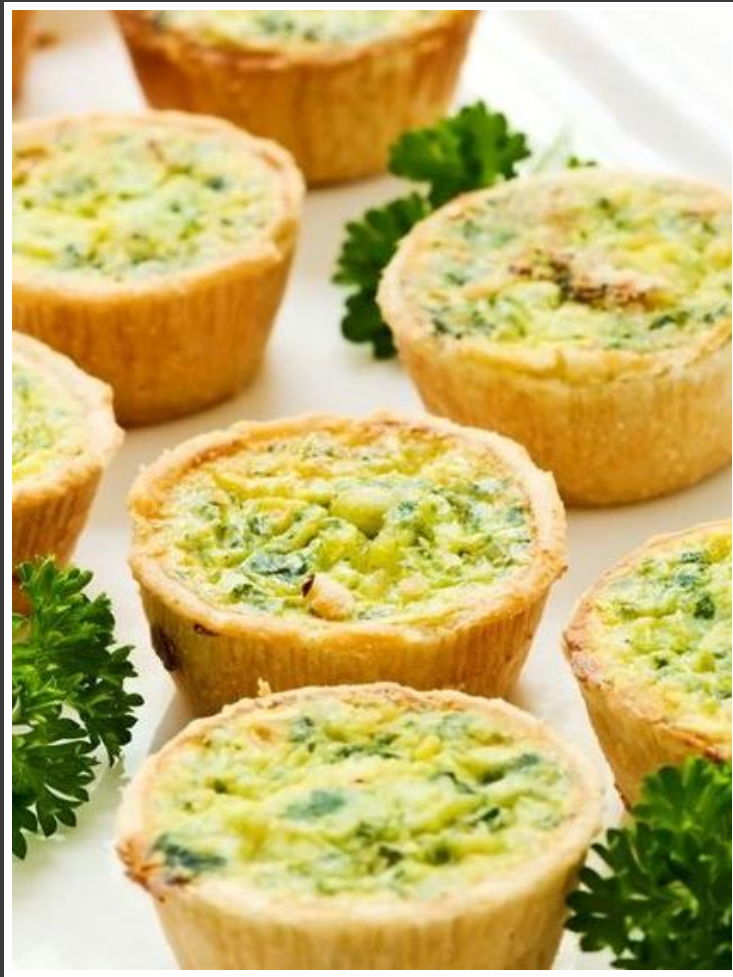

Mini tart spinach and salmon
55 pcs /kg
350 dh