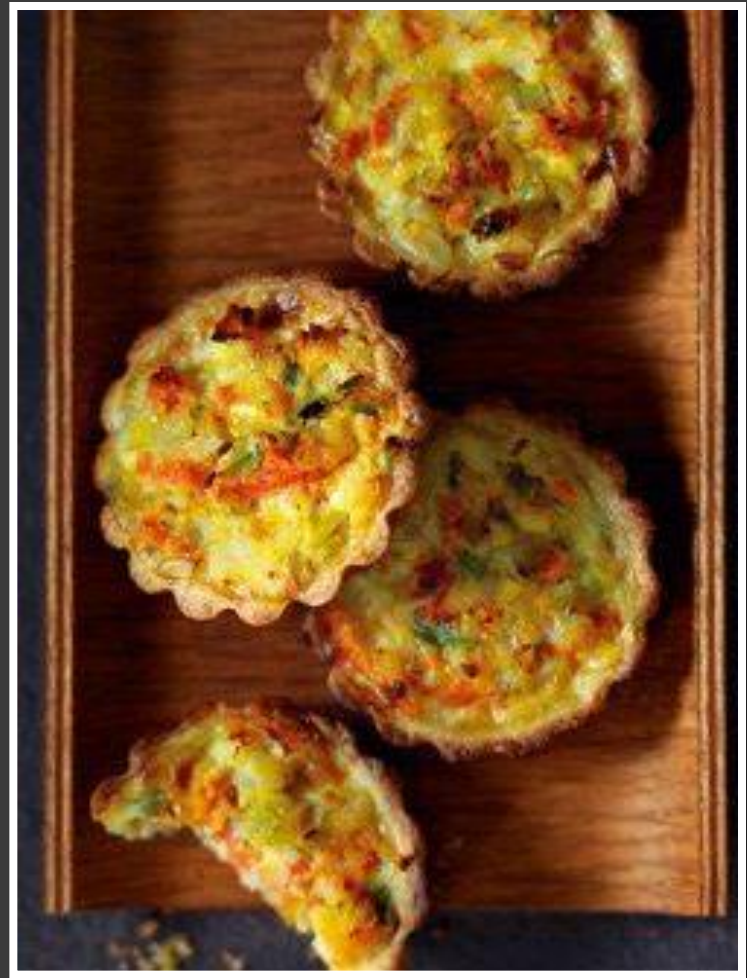

Mini choux sea food
50 pcs /kg
370 dh

Mini éclair mix
50 pcs /kg
370 dh

Mini choux salmon
50 pcs /kg
370 dh

Mini tart cheese goat walnuts
55 pcs /kg
350 dh

Mini tart mix grilled
vegetables
55 pcs /kg
350 dh